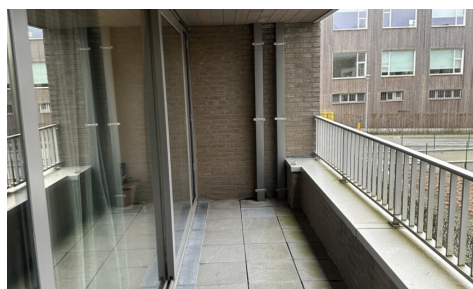

TE HUUR - APPARTEMENT

Atheneumstraat 8 B6, 9620 Zottegem

€ 625

Ref. 6643335

Aantal slaapkamers: 1
Aantal badkamers: 1
Beschikbaarheid: onmiddellijk

Bew. opp.: 56m²
Grond opp.: 64m²
Terras opp.: 9m²

EPC: 138kwh/m²/j
Type verwarming: gas cv