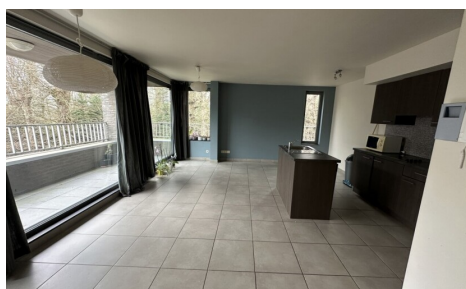

TE HUUR - APPARTEMENT

Atheneumstraat 8 B6, 9620 Zottegem

€ 625

Ref. 6643335

Aantal slaapkamers: 1
Aantal badkamers: 1
Beschikbaarheid: onmiddellijk

Bew. opp.: 56m²
Grond opp.: 64m²
Terras opp.: 9m²

EPC: 138kwh/m²/j
Type verwarming: gas cv